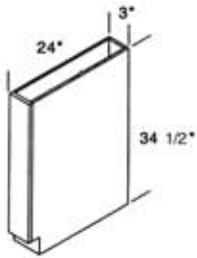

# List Prices

Product Description	Oak	White	Cherry	Hickory	Maple
<b>Base Corner Turns</b>					
BCT3X3	72	72	90	74	76
BCT6X6	101	101	107	105	107

Box Columns	Oak	White	Cherry	Hickory	Maple
3 x 34 1/2	194	194	264	264	237
3 x 30	152	152	202	202	183
3 x 36	198	198	270	270	242
3 x 42	201	201	276	276	247
3 x 84	347	347	494	494	437
3 x 90	347	347	494	494	437
3 x 96	347	347	494	494	437