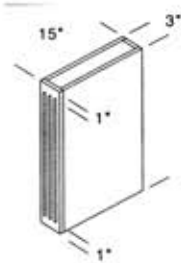

# List Prices

Product Description	Oak	White	Cherry	Hickory	Maple
<b>Base Corner Turns</b>					
BCT3X3	72	72	90	74	76
BCT6X6	101	101	107	105	107

Box Columns	Oak	White	Cherry	Hickory	Maple
3 x 34 1/2	194	194	264	264	237
3 x 30	152	152	202	202	183
3 x 36	198	198	270	270	242
3 x 42	201	201	276	276	247
3 x 84	347	347	494	494	437
3 x 90	347	347	494	494	437
3 x 96	347	347	494	494	437