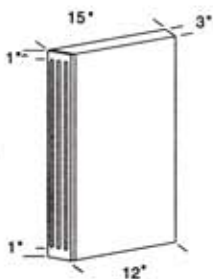

Fluted Angled Column 45°	Oak	White	Cherry	Hickory	Maple
3 x 34 1/2 x 15	325	325	501	501	501
3 x 34 1/2 x 27	389	389	589	589	589
3 x 30 x 15	325	325	424	424	424
3 x 36 x 15	325	325	424	424	424
3 x 42 x 15	378	378	498	498	498
3 x 84, 90, 96 x 15	670	670	938	938	938
3 x 84, 90, 96 x 27	788	788	1104	1104	1104