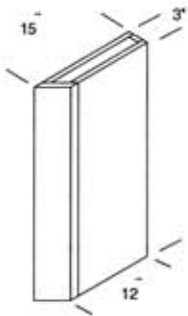

Angled Column 45°	Oak	White	Cherry	Hickory	Maple
3 x 34 1/2 x 15	258	258	352	352	316
3 x 34 1/2 x 27	304	304	414	414	372
3 x 30 x 15	202	202	269	269	244
3 x 36 x 15	264	264	360	360	284
3 x 42 x 15	268	268	368	368	329
3 x 84, 90, 96 x 15	462	462	658	658	582
3 x 84, 90, 96 x 27	544	544	774	774	685