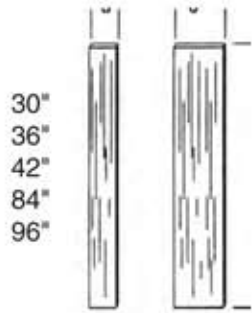

# List Prices

Product Description	Oak	White	Cherry	Hickory	Maple
<b>Fillers</b>					
3 X 30/31	18	18	29	18	25
3 X 36	21	21	35	21	30
3 X 42	24	24	41	24	35
3 X 84	43	43	72	43	62
3 X 96	56	56	93	56	80
6 X 30/31	39	39	64	39	55
6 X 36	42	42	69	42	59
6 X 42	43	43	72	43	62
6 X 84	87	87	144	87	124
6 X 96	99	99	165	99	142