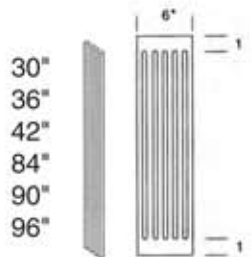

# List Prices

Product Description	Oak	White	Cherry	Hickory	Maple
<b>Fillers</b>					
3 X 30/31	18	18	29	18	25
3 X 36	21	21	35	21	30
3 X 42	24	24	41	24	35
3 X 84	43	43	72	43	62
3 X 96	56	56	93	56	80
6 X 30/31	39	39	64	39	55
6 X 36	42	42	69	42	59
6 X 42	43	43	72	43	62
6 X 84	87	87	144	87	124
6 X 96	99	99	165	99	142